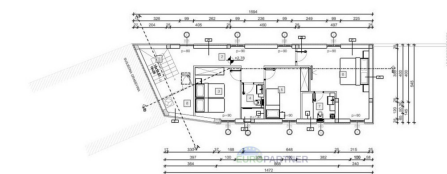

Kode :	60980
Lage :	Porec
Wohnfläche :	135 m2
Grundstücksfläche :	651 m2
Anzahl der Etagen :	2
Anzahl der Zimmer :	4
Anzahl der Badezimmer :	3
Energieeffizienz :	Nicht bekannt

Preis : 225.000 €

Zum Verkauf steht ein Steinhaus mit Baugenehmigung im Herzen einer malerischen Stadt in der Nähe von Poreč. Das Haus befindet sich in der Altstadt!

Das Projekt umfasst 3 Schlafzimmer, 2 Badezimmer, ein WC, ein Wohnzimmer und eine Küche, einen Balkon sowie eine Außenterrasse. Der Raum, in dem Komfort und Praktikabilität verschmelzen, erstreckt sich über 135 m² und bietet den perfekten Ort für das Familienleben in Poreč. Auf einem Grundstück von 651 m² gelegen, zeichnet sich diese Imilie durch ihre nach Süden ausgerichteten Räume aus, die tagsüber reichlich natürliches Licht bieten.

Umgeben von einer wunderschönen natürlichen Umgebung besteht das Haus aus drei Schlafzimmern und bietet ausreichend Platz für Familie oder Gäste. Weitere Vorteile dieser Imilie sind der Balkon, der Garten und die Terrasse, die ideal zum Entspannen und Genießen im Freien sind. Mit einem asphaltierten Zugang ist der tägliche Ein- und Ausstieg einfach und praktisch.

Die Nähe zu grundlegenden Einrichtungen wie Schulen, Geschäften und öffentlichen Verkehrsmitteln trägt zusätzlich zur Praktikabilität und Attraktivität dieser Imilie bei.

Wir laden Sie ein, diesen einzigartigen Investitions- oder neuen Wohnmöglichkeit zu betreten und uns für weitere rmatationen oder zur Vereinbarung eines Besichtigungstermins zu kontaktieren.