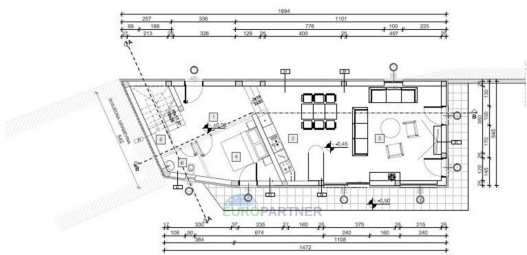

Kode :	60980
Lage :	Porec
Wohnfläche :	135 m2
Grundstücksfläche :	651 m2
Anzahl der Etagen :	2
Anzahl der Zimmer :	4
Anzahl der Badezimmer :	3
Energieeffizienz :	Nicht bekannt

Preis : 225.000 €

Zum Verkauf steht ein Steinhaus mit Baugenehmigung im Herzen einer malerischen Stadt in der Nähe von Poreč. Das Haus befindet sich in der Altstadt!

Das Projekt umfasst 3 Schlafzimmer, 2 Badezimmer, ein WC, ein Wohnzimmer und eine Küche, einen Balkon sowie eine Außenterrasse. Der Raum, in dem Komfort und Praktikabilität verschmelzen, erstreckt sich über 135 m² und bietet den perfekten Ort für das Familienleben in Poreč. Auf einem Grundstück von 651 m² gelegen, zeichnet sich diese Imilie durch ihre nach Süden ausgerichteten Räume aus, die tagsüber reichlich natürliches Licht bieten.

Umgeben von einer wunderschönen natürlichen Umgebung besteht das Haus aus drei Schlafzimmern und bietet ausreichend Platz für Familie oder Gäste. Weitere Vorteile dieser Imilie sind der Balkon, der Garten und die Terrasse, die ideal zum Entspannen und Genießen im Freien sind. Mit einem asphaltierten Zugang ist der tägliche Ein- und Ausstieg einfach und praktisch.

Die Nähe zu grundlegenden Einrichtungen wie Schulen, Geschäften und öffentlichen Verkehrsmitteln trägt zusätzlich zur Praktikabilität und Attraktivität dieser Imilie bei.

Wir laden Sie ein, diesen einzigartigen Investitions- oder neuen Wohnmöglichkeit zu betreten und uns für weitere rmatationen oder zur Vereinbarung eines Besichtigungstermins zu kontaktieren.