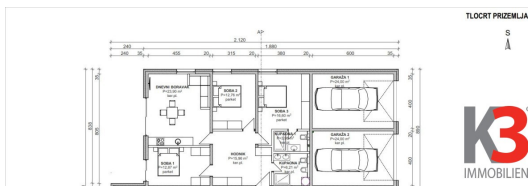

Kode :	18828
Lage :	Medulin
Wohnfläche :	91.58 m2
Gartenfläche :	0 m2
Etage :	Erdgeschoss
Anzahl der Etagen :	3
Anzahl der Zimmer :	3
Anzahl der Badezimmer :	2
Baujahr :	2024
Energieeffizienz :	A+
Parkplatz :	Ja
Keller :	Ja
Klimaanlage :	Ja
Aufzug :	Ja

Preis : 505.000 €

Banjole! Neubau.

Das Gebäude besteht aus Erdgeschoss, 1. Obergeschoss und 2. Obergeschoss.

Wohnung 1 im Erdgeschoss wird auch über einen Garten mit Swimmingpool verfügen und aus folgenden Räumen bestehen:

Flur, Küche mit Esszimmer und Wohnzimmer, 3 Schlafzimmer, eines mit eigenem Bad.

Gesamtfläche der Wohnung: 93 m2

Neubau. Klimaanlage. Fußbodenheizung im Badezimmer.

Mit der Wohnung wird zusätzlich ein Parkplatz vor dem Gebäude erworben.