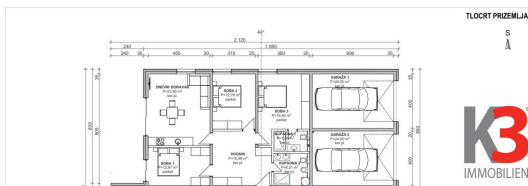

<b>Kode :</b>	18828
<b>Lage :</b>	Medulin
<b>Wohnfläche :</b>	91.58 m2
<b>Gartenfläche :</b>	0 m2
<b>Etage :</b>	Erdgeschoss
<b>Anzahl der Etagen :</b>	3
<b>Anzahl der Zimmer :</b>	3
<b>Anzahl der Badezimmer :</b>	2
<b>Baujahr :</b>	2024
<b>Energieeffizienz :</b>	A+
<b>Parkplatz :</b>	Ja
<b>Keller :</b>	Ja
<b>Klimaanlage :</b>	Ja
<b>Aufzug :</b>	Ja

**Preis :** 505.000 €

Banjole! Neubau.

Das Gebäude besteht aus Erdgeschoss, 1. Obergeschoss und 2. Obergeschoss.

Wohnung 1 im Erdgeschoss wird auch über einen Garten mit Swimmingpool verfügen und aus folgenden Räumen bestehen:

Flur, Küche mit Esszimmer und Wohnzimmer, 3 Schlafzimmer, eines mit eigenem Bad.

Gesamtfläche der Wohnung: 93 m2

Neubau. Klimaanlage. Fußbodenheizung im Badezimmer.

Mit der Wohnung wird zusätzlich ein Parkplatz vor dem Gebäude erworben.