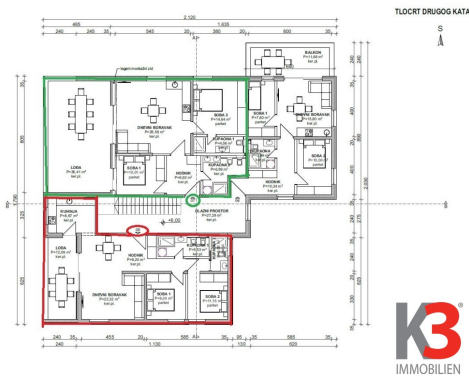

Kode :	18567
Lage :	Medulin
Wohnfläche :	81.26 m ²
Gartenfläche :	0 m ²
Etage :	2
Anzahl der Etagen :	3
Anzahl der Zimmer :	2
Anzahl der Badezimmer :	2
Baujahr :	2023
Energieeffizienz :	A+
Parkplatz :	Ja
Garage :	Ja
Klimaanlage :	Ja

Preis : 465.000 €

Wir bieten ein neues Projekt in Banjole mit insgesamt 7 Wohnungen.
 Das Gebäude wird aus Erdgeschoss, Obergeschoss und 2. Stock bestehen.
 Wohnung 8,2 Stock- 81m²

Es wird aus folgenden Räumen bestehen:
 Flur, Küche, Wohnzimmer mit Essbereich, 2 Schlafzimmer, 2 Bäder und Loggia.

Gesamtfläche der Wohnung : 81 m²

Die Wohnung wird zusätzlich gekauft; Parkplatz vor dem Gebäude