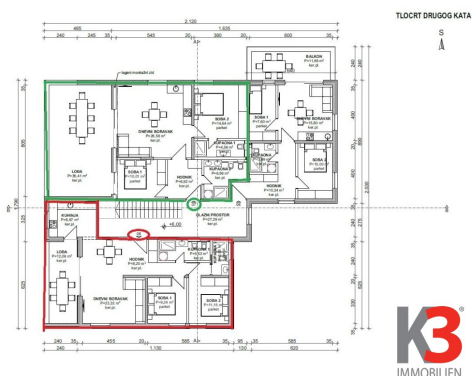

Kode :	18567
Lage :	Medulin
Wohnfläche :	81.26 m ²
Gartenfläche :	0 m ²
Etage :	2
Anzahl der Etagen :	3
Anzahl der Zimmer :	2
Anzahl der Badezimmer :	2
Baujahr :	2023
Energieeffizienz :	A+
Parkplatz :	Ja
Garage :	Ja
Klimaanlage :	Ja

Preis : 465.000 €

Wir bieten ein neues Projekt in Banjole mit insgesamt 7 Wohnungen.
 Das Gebäude wird aus Erdgeschoss, Obergeschoss und 2. Stock bestehen.
 Wohnung 8,2 Stock- 81m²

Es wird aus folgenden Räumen bestehen:
 Flur, Küche, Wohnzimmer mit Essbereich, 2 Schlafzimmer, 2 Bäder und Loggia.

Gesamtfläche der Wohnung : 81 m²

Die Wohnung wird zusätzlich gekauft; Parkplatz vor dem Gebäude