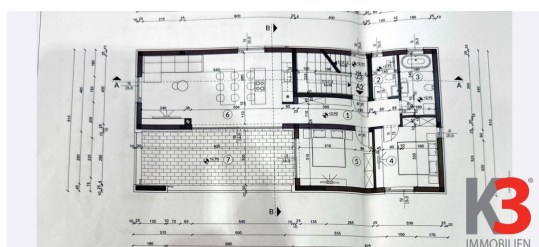

STAN A2

1	hodnik + garderoba	9.41	m ²
2	kupaonica	3.36	m ²
3	kupaonica	6.30	m ²
4	spavaća soba	11.79	m ²
5	spavaća soba	13.07	m ²
6	dnevni boravak + kuh. + blag.	32.75	m ²
7	natkivena terasa (24.75 x 0.50)	12.38	m ²
Stan " A2 ":		89.06	m²

Kode :	18158
Lage :	Medulin
Wohnfläche :	89.06 m ²
Gartenfläche :	0 m ²
Etage :	1
Anzahl der Etagen :	3
Anzahl der Zimmer :	2
Anzahl der Badezimmer :	2
Baujahr :	2024
Energieeffizienz :	A+
Parkplatz :	Ja
Klimaanlage :	Ja

Preis : 1 €

Wir verkaufen Wohnung A2 in toller Lage in Medulin!

Die Wohnung befindet sich im ersten Stock eines Neubaus und besteht aus einem Flur, zwei Schlafzimmern, zwei Badezimmern, Küche, Esszimmer und Wohnzimmer sowie einer überdachten Terrasse.