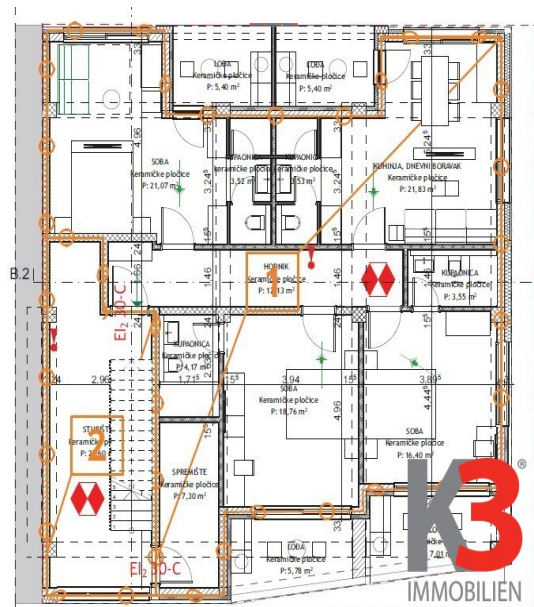

STAN 2				
Hodnik	12,13 m ²	12,13		12,13
Kuhinja/blagovaonica/boravak	21,83 m ²	21,83		21,83
Kupaonica	3,53 m ²	3,53		3,53
Loggia (5,40 X0,75)	4,05 m ²		4,05	
Kupaonica	3,52 m ²	3,52		3,52
Soba	21,07 m ²	21,07		21,07
Loggia (5,40 X0,75)	4,05 m ²		4,05	
Kupaonica	3,55 m ²	3,55		3,55
Soba	16,40 m ²	16,40		16,40
Terasa (7,01x0,50)	3,50 m ²		3,50	
Kupaonica	4,17 m ²	4,17		4,17
Soba	18,76 m ²	18,76		18,76
Terasa (5,78x0,50)	2,89 m ²	2,89		2,89
	119,45			

Kode :	17859
Lage :	Medulin
Wohnfläche :	119.45 m ²
Gartenfläche :	0 m ²
Etage :	1
Anzahl der Etagen :	3
Anzahl der Zimmer :	3
Anzahl der Badezimmer :	4
Baujahr :	2024
Energieeffizien :	A+
Meerblick :	Ja
Parkplatz :	Ja
Klimaanlage :	Ja

Preis :	11 €
----------------	------

Wir verkaufen Wohnungen in attraktiver Lage in Pomer!

Wohnung 2 befindet sich im 1. Stock und besteht aus einem Flur, Wohnzimmer mit Küche und Esszimmer, 3 Schlafzimmern, 4 Badezimmern, 2 Loggien und 2 Terrassen.